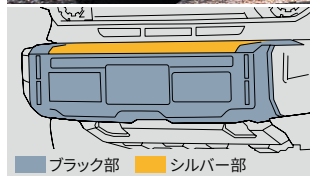

JAOS Selected by MODELLISTA

■ ブラック部 ■ シルバー部

301 フロントバンパーガーニッシュ

107,800円(消費税抜き98,000円) 1.6H<WKC1>

ワイド感のある力強い造形と塗り分けによるメリハリが効いた堅牢なスタイル。縦基調の面発光LEDは、“70”の進化に合わせてフロントフェイスに先進的でモダンな印象を付与します。

色:ブラック(21BK06)

材質:樹脂(PPE)

全長:オリジナルより約48mmプラス

※ON/OFFスイッチはございません。LEDイルミネーションはイグニッション連動で点灯します。

※写真の色や照度は実際とは異なります。

※塗り分け部分はシルバーとなります。

[保証]TCD:1年間2万km

302 フロントアンダーカバー

46,200円(消費税抜き42,000円) 0.6H<WCD1>

質感にこだわったアルミ素材のアンダーカバー。たくましさを実際立たせ、本格的なクロカンスタイルを演出します。

色:シルバー 材質:アルミニウム

[保証]TCD:1年間2万km

303 リヤアンダーカバー

27,500円(消費税抜き25,000円) 0.6H<WCD3>

質感にこだわったアルミ素材のアンダーカバー。フロントとリヤのトータルコーディネートで“70”の剛健・堅牢な世界観を高めます。

色:シルバー 材質:アルミニウム

[保証]TCD:1年間2万km

314 ボンネットプロテクターセット

35,200円(消費税抜き32,000円) 2.0H<WKA1>

ボンネットラインに沿った車種専用形状で、シンプルながらもたくましく、力強いクロカンスタイルを付与します。

セット内容:ノーズ側1個、フロントガラス側1個

色:ブラック

材質:樹脂(ポリ塩化ビニル)

[保証]TCD:1年間2万km