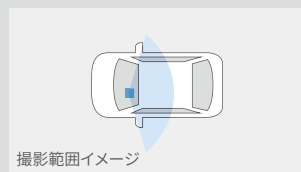

撮影範囲イメージ

\*カメラは助手席側への取り付けとなるため、写真は実際とは異なります。

■本製品はフロントウインドウ上部に装着のため、乗員方向にカメラが向いています。個人によってはカメラが視界に入ることによって煩わしく感じる場合がございます。 ■サンバイザーを下げた場合、撮影範囲が制限されることがあります。

【周辺環境】 ■ 標準機能

フルHD/200万画素	HDR機能	常時録画/ イベント録画	駐車時録画
-------------	-------	-----------------	-------