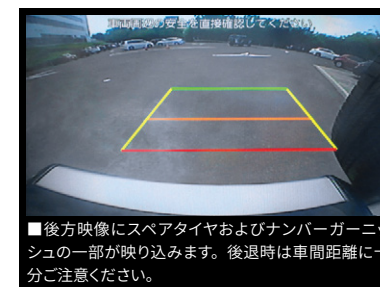

## SAFETY MONITOR

[カメラカバー:黒]

[カメラカバー:メッキ]

※写真は当該車両と異なります。

■後方映像にスペアタイヤおよびナンバークラッシュの一部が映り込みます。後退時は車間距離に十分ご注意ください。

**後方視界をカラー映像表示。合わせて距離目安線も表示します。**
**210 バックモニター**

**19,800円(消費税抜き18,000円)** **1.6H**

**カメラカバー 黒: (VBXX) + (VBCX)**