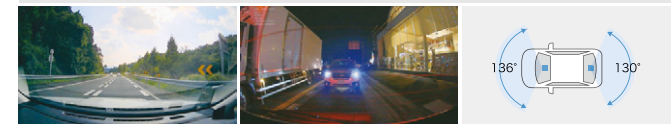

フロントカメラ録画イメージ

リヤカメラ録画イメージ

撮影範囲イメージ

【基本機能】

フロント200万画素	リヤ200万画素	HDR/WDR機能*5
GPS/Gセンサー	夜間撮影◎(高感度センサー)*6	常時録画/イベント録画
駐車時録画*2	前方・後方録画	安全運転支援機能*4

715 前後方2カメラドライブレコーダー

TZ-DR210 [メーカー]:コムテック

44,220円(消費税抜き40,200円) 2.1H <4127>

- ●2台のカメラで前方・後方を同時に録画。
- ●前後ともにHDR機能で夜間映像もキレイ。
- ●後方からのあおり運転対策に。
- ●車上荒らしや当て逃げ対策に。

[保証]TZ用品:3年間

*1. フロントカメラのみ。360°カメラはWDR機能、リヤカメラはHDR機能となります。 *2. 駐車時の長時間の録画は、車両バッテリーの寿命を短くすることがあります。駐車時の設定時間は、1時間以下を目安としてください。また、バッテリーの定期的な点検をお願いします。 *3. フロントカメラのみ。リヤ/車内カメラはWDR機能となります。 *4. 詳細につきましては(<https://toyota-mp.com.jp/shohin/tz/>)にてご確認ください。 *5. リヤカメラはHDR機能のみとなります。 *6. リヤカメラのみ搭載となります。 ■取付け位置は車種により異なります。 ■録画イメージの写真は当該車両とは異なります。

※検査標章などの装着物の位置、オプション製品の取付などによってはドライブレコーダーが装着できない場合がございます。詳しくは販売店におたずねください。

■本製品使用時は必ず本カメラ専用のmicroSDカードを使用してください。専用品以外のmicroSDカード使用における動作不良等については、一切の責任を負いかねます。 ■本製品の近くにGPS機能を持つ製品やVICS受信機を設置しないでください。誤動作を起こす可能性があります。 ■地デジ等のアンテナ近くには設置しないでください。テレビの受信感度の低下・チャタリング・ノイズの原因となる可能性があります。 ■一部の車種および地域や周波数によっては、AMラジオにノイズが入る可能性があります。 ■本カタログ掲載内容は2023年11月現在の情報であり、モデルチェンジ等により予告なく変更や販売終了となることがございます。予めご了承ください。 ■安全運転支援機能は、運転者の負担軽減が目的であり、全ての周辺状況、走行状態を判断することはできません。また事故を未然に防ぐ機能ではありません。 ■その他、P.17に掲載のドライブレコーダー注意事項をご確認ください。 ■商品の詳細につきましては(<https://toyota-mp.com.jp/shohin/tz/>)にてご確認ください。

000 トヨタ純正用品 000 モデリストアパーツ 000 TZ用品 000 TMP取り扱い商品 ※詳しくは巻末をご覧ください。

0.0H は標準取付時間です。(0.0H) は標準塗装時間です。作業時間に応じた取付費、塗装費が別途必要となります。価格は取付費、塗装費を含まない各事業者の希望小売価格(消費税10%込み)'25年6月現在のもの>を参考価格です。価格、取付費、塗装費は販売店が独自に定めておりますので、詳しくは各販売店におたずねください。

■(限定)のない商品は、全車種に適用です。 ※装着用品・パーツ製造事業者、保証について、お取り扱い上の注意、お問い合わせ先、手話通訳サービスについては、巻末をご覧ください。 ■TCD:株式会社トヨタカスタマイジング&ディベロップメント ■TMP:トヨタモビリティパーツ株式会社