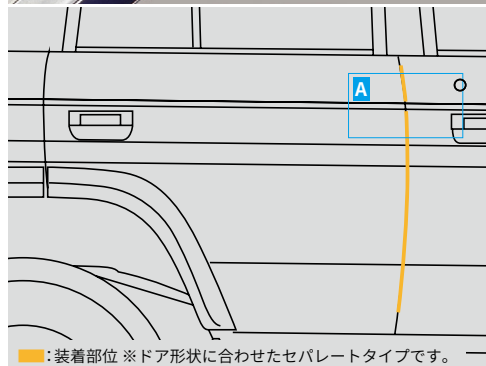

## BASIC

ロゴアップ

ベーシック「いちおし」セット 詳しくはP3

**014 サイドバイザー (ワイドタイプ)**

39,600円(消費税抜き36,000円) 0.5H (K0E9)

雨の日でも室内の換気ができ、高速走行時の風切り音を抑えたアクリル製バイザーです。車名ロゴ入り。

※トヨタ純正サイドバイザーは車種専用設計により、風切り音等の品質を確保しています。

[保証]トヨタ純正用品:3年間6万km