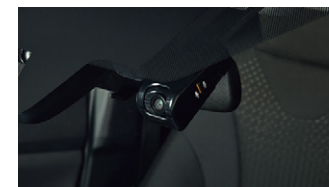

### 204 室内HDカメラ

16,500円(消費税抜き15,000円) 0.1H (VBJX)

【設定】カメラ別体型ドライブレコーダー(ベーシックナビ連動タイプ)＜バックカメラ利用タイプ＞

203 付車、ベーシックナビドラレコセット 202 付車

※室内HDカメラはフロントウインドウ上部(助手席側)に装着となります。

[保証]トヨタ純正用品:3年間6万km

本体取り付け例

本体取り付け例