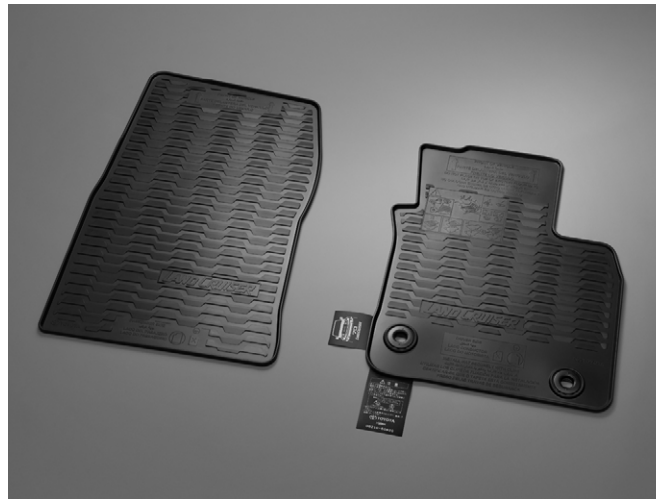

#### 回転ノブ取り付け部位

イメージ図

※写真は当該車両とは異なります。

#### フロアマットを固定する工夫が施されています。

運転席側は2カ所に取り付けられた回転ノブでフロアマットをしっかり固定。走行中のマットのずれを防止します。取り外しもスムーズにできます。

本体(左:助手席用、右:運転席用)