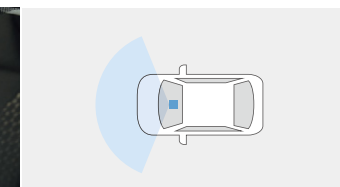

撮影範囲イメージ

■ 標準機能 ■ 機能なし

フルHD/200万画素	HDR機能	GPS/Gセンサー	ナビ連動
常時録画/ イベント録画*3	駐車時録画	周辺環境録画	静止画記録

スリムなコンパクト設計のオールインワンモデル。