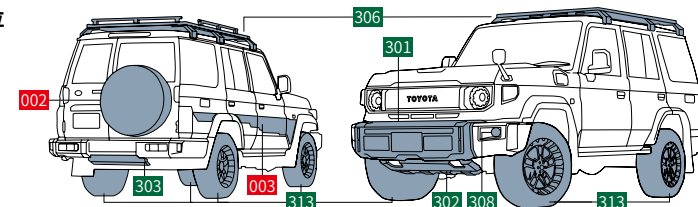

■ 架装部位

000 トヨタ純正用品 000 モデリスタパーツ 000 TZ用品 000 TMP取り扱い商品 ※詳しくは巻末をご覧ください。

0.0H は標準取付時間です。(0.0H) は標準塗装時間です。作業時間に応じた取付費、塗装費が別途必要となります。価格は取付費、塗装費を含まない各事業者の希望小売価格(消費税10%込み) '25年10月現在のもの>を参考価格です。価格、取付費、塗装費は販売店が独自に定めておりますので、詳しくは各販売店におたずねください。

■ [設定] のない商品は、全車型に適用です。 ※装着用品・パーツ製造事業者、保証について、お取り扱い上の注意、お問い合わせ先、手続通訳サービスについては、巻末をご覧ください。 ■ TCD:株式会社トヨタカスタマイジング&ディベロップメント ■ TMP:トヨタモビリティパーツ株式会社