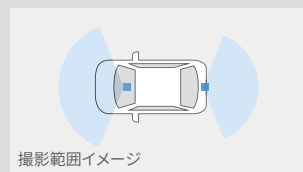

撮影範囲イメージ

■バックカメラでの映像は、夜間の映像劣化、天候による異物(雨滴・雪・埃など)付着によりドラロ性能保証ができない場合がございます。

【前方映像】 ■ 標準機能 ■ 販売店装着オプション ■ 機能なし

フルHD/200万画素	HDR機能	GPS/Gセンサー	ナビ連動
常時録画/ イベント録画	駐車時録画	周辺環境録画*1	静止画記録

【後方映像】

30万画素	HDR機能	常時録画/ イベント録画	駐車時録画

203 カメラ別体型ドライブレコーダー(ベーシックナビ連動タイプ) ＜バックカメラ利用タイプ＞*2

50,160円(消費税抜き45,600円) 0.8H (VBGX)

【設定】ベーシックナビかつバックモニター付車

除くETC2.0ユニット/ETC車載器付車、ベーシックナビドラレコセット 202 付車

※フィッティングキットを含む価格です。

※本体は、センターロアパネルに装着となります。

[保証]トヨタ純正用品:3年間6万km

*1. 室内HDカメラ 204 に対応。 *2. 販売店装着オプションのバックカメラを利用し、前後同時録画に対応。後方録画はバックカメラ画像となります。後方カメラはバックカメラを活用するため、映像(文字)は反転し録画されます。なお、前方録画は、カメラ別体型ドライブレコーダー(DRN-H72N)と同じです。 *3. イベント録画は手動(スイッチ操作)で録画。 ■取付け位置は車種により異なります。 ■取付け例の写真は当該車両とは異なります。 ■録画映像はイメージで実際とは異なる場合があります。 ■ナビ・ナビオプションに関する注意事項はP.19をご覧ください。

ドライブレコーダー注意事項

※検査標章などの装着物の位置、オプション製品の取付などによってはドライブレコーダーが装着できない場合がございます。詳しくは販売店におたずねください。

■本機は、全ての状況において映像を録画することを保証したものではありません。 ■本機は、事故の検証に役立つこと目的の一つとした製品ですが、証拠としての効力を保証するものではありません。 ■本機で録画した映像は、その使用目的や使用方法によっては、被写体のプライバシーなどの権利を侵害する場合がありますのでご注意ください。また、本機をイタズラなどの目的では使用しないでください。これらの場合については弊社は一切責任を負いません。 ■本機は映像を録画する装置ですが、必ずしも信号が確認できることを保証した装置ではありません。環境によって信号が確認できない場合があります。その場合は、前後の映像や周囲の車両の状況から判断願います。信号が確認できない件については、弊社は一切責任を負いません。 ■LED式信号機は目に見えない速さで点滅しているため、本機で撮影すると、点滅して撮影される場合があります。信号が映っていない場合は前後の映像や周囲の車両の状況から判断願います。LED式信号機が映らない件については弊社は一切責任を負いません。 ■映像が録画されなかった場合や録画された映像ファイルが破損していた場合は、本機の故障や本機を使用することによって生じた損害については、弊社は一切責任を負いません。 ■夜間にナビの画面や昼間に太陽光を反射してダッシュボード等がガラスに映り込み、映像に残る場合があります。また、外部環境により映像画質が変化します。 ■ご使用前に必ず取扱説明書をご覧ください。

000 トヨタ純正用品 000 モデリストアパーツ 000 TZ用品 000 TMP取り扱い商品 ※詳しくは巻末をご覧ください。

0.0H は標準取付時間です。0.0H は標準塗装時間です。作業時間に応じた取付費、塗装費が別途必要となります。価格は取付費、塗装費を含まない各事業者の希望小売価格(消費税10%込み) '25年6月現在のもの>を参考価格です。価格、取付費、塗装費は販売店が独自に定めておりますので、詳しくは各販売店におたずねください。

■【設定】のない商品は、全車型に適用です。 ※装着用品・パーツ製造事業者、保証について、お取り扱い上の注意、お問い合わせ先、手話通訳サービスについては、巻末をご覧ください。 ■TCO:株式会社トヨタカスタマイジング&ディベロップメント ■TMP:トヨタモビリティパーツ株式会社

+さらに 車内専用 HD カメラをプラスして
車内から側方周辺を録画。