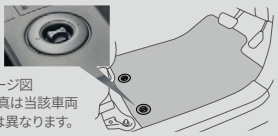

回転ノブ取り付け部位

イメージ図

※写真は当該車両とは異なります。

フロアマットを固定する工夫が施されています。

運転席側は2カ所に取り付けられた回転ノブでフロアマットをしっかり固定。走行中のマットのずれを防止します。取り外しもスムーズにできます。