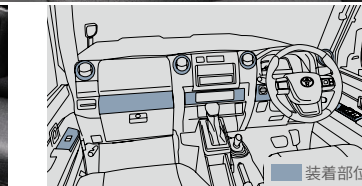

## MODELLISTA PARTS

インストルメントパネル(木目調)

レジスターパネル(ブラック)

パワーウィンドウパネル(ブラック)

装着部位