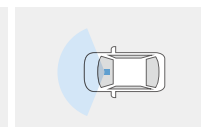

#### ▶カメラ別体型ドライブレコーダー (ベーシックナビ連動タイプ)

DRN-H72N

※本体は、センタードアパネルに装着となります。

さらに、車内から車両側方周辺を録画できる室内HDカメラ 204 を  
ご用意。詳しくはP.17をご覧ください。

ナビの大きな画面で  
すぐに再生

撮影範囲イメージ

標準機能		販売店装着オプション
フルHD/200万画素	HDR機能	GPS/Gセンサー
ナビ連動	常時録画/ イベント録画	駐車時録画
周辺環境録画	静止画記録	