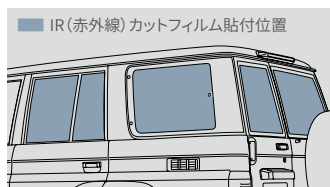

307 IR(赤外線)カットフィルム(ダークスモーク)

1台分 33,000円(消費税抜き30,000円) 0.8H<WEB2>

赤外線を抑えることにより、直射日光による肌への「ジリジリ感」を緩和するウインドウフィルム。車内の温度上昇を抑え、エアコンの効果を向上させます。

色:ダークスモーク

材質:樹脂(PET)

[保証]TCD:1年間2万km

	ダークスモーク
可視光透過率	約8%
紫外線カット率	約99%
赤外線カット率	約60%