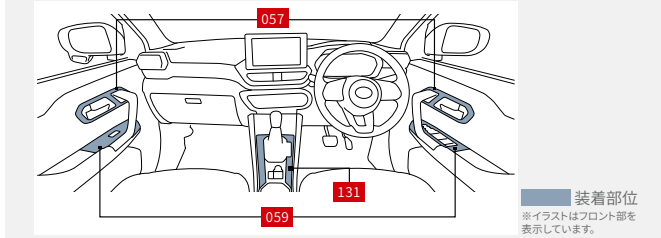

INTERIOR

056 インテリアパネルセット

057 + 059 + 131 のセット

【お得なセット価格】

74,800円(消費税込み) ▶ **67,980円(消費税抜き61,800円)** 1.0H

レッドカーボン調<CJEU>、ピアノブラック調<CJFU>

[設定] Z、G(ハイブリッド車)

ブルーカーボン調<CJGU>

[設定] ハイブリッド車

[保証] トヨタ純正用品:3年間6万km