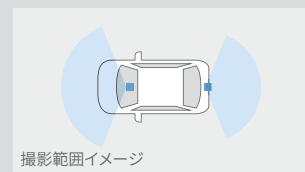

撮影範囲イメージ

※バックカメラでの映像は、夜間の映像劣化、天候による異物(雨滴・雪・埃など)付着によりドラレコ性能保証ができない場合がございます。

【前方映像】 ■標準機能 ■販売店装着オプション ■機能なし

フルHD/200万画素	HDR機能	GPS/Gセンサー	車載機連動機能
常時録画/イベント録画	駐車時録画	周辺環境録画*1	静止画記録

【後方映像】

30万画素	HDR機能	常時録画/イベント録画	駐車時録画

208 カメラ別体型ドライブレコーダー(ディスプレイオーディオ・ベーシックナビ連動タイプ) <バックカメラ利用タイプ>

【設定】ディスプレイオーディオ(メーカーパッケージオプション)付車、販売店装着オプションナビ付車、販売店装着オプションナビ付車、販売店装着オプションナビ付車、販売店装着オプションナビ付車、販売店装着オプションナビ付車、販売店装着オプションナビ付車、販売店装着オプションナビ付車

除く9インチ/ベーシックナビドラレコセット **202** **205** 付車

ディスプレイオーディオ付車(VD9X)、ベーシックナビ(7インチ)付車(VABX)

53,130円(消費税抜き48,300円) **0.9H**

9インチベーシックナビ付車(VDDX)

51,920円(消費税抜き47,200円) **0.9H**

※フィッティングキットを含む価格です。 ※本体は、運転席アンダーパネルへの装着となります。 ※工場装着のバックカメラを利用して、前後同時録画に対応。後方録画はバックカメラ画像となります。後方カメラはバックカメラを活用するため、映像(文字)は反転録画されます。なお、前方録画は、カメラ別体型ドライブレコーダー(DRN-H72N)と同じです。

[保証]トヨタ純正用品:3年間6万km