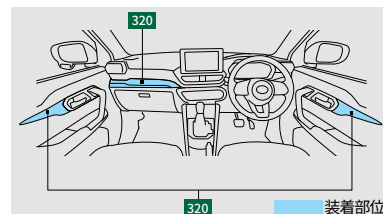

320 インテリアパネルセット

チタニウムグレイ×メッキ調

31,900円(消費税抜き29,000円) 0.7H

〈WE12〉

茶木目調×メッキ調

27,500円(消費税抜き25,000円) 0.7H

〈WE11〉

光の当たり方によって煌めきが変化する金属感を融合した「チタニウムグレイ×メッキ調」と、上質で暖かみある室内空間を演出する「茶木目調×メッキ調」の2種類を設定。さらに、インテリアパネルの下端部にはメッキ調加飾を施しています。

[設定] 除くインテリアパネルセット 056、インナードアハンドルベゼル 057、LEDメタルガーニッシュ 321 付車

[保証]TCD:1年間2万km