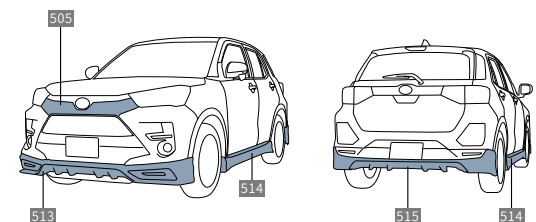

■ 架装部位

*1. Aggressive Style (White) はシャイニングホワイトパール<W25>に、Aggressive Style (Black) はブラックマイカメタリック<X07>に塗装されたパーツです。Aggressive Style (White)、Aggressive Style (Black) は全ボディカラーが対象となります。TRDエアロパーツに素地はありません。

000 トヨタ純正用品 000 モデリスタ/パーツ 000 サポトヨプラス用品(TCD) 000 TRDパーツ(TCD) 000 TYZ用品 000 T-SELECT用品、TMP取り扱い商品 ※詳しくは巻末をご覧ください。

0.0H は標準取付時間です。0.0H は標準塗装時間です。作業時間に応じた取付費、塗装費が別途必要となります。価格は取付費、塗装費を含まない各事業者の希望小売価格<(消費税10%込み)>24年11月現在のもの>で参考価格です。価格、取付費、塗装費は販売店が独自に定めておりますので、詳しくは各販売店におたずねください。

■【設定】のない商品は、全車型に適用です。 ※装着用品・パーツ製造事業者、保証について、お取り扱い上の注意、お問い合わせ先、手話通訳サービスについては、巻末をご覧ください。 ■TCD:株式会社トヨタカスタマイジング&ディベロップメント ■TMP:トヨタモビリティパーツ株式会社