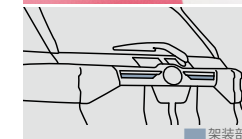

033 バックドアストライプ(レッド)

3,850円(消費税抜き3,500円) **0.4H** <R8A1>

色:レッド

材質:樹脂(ポリ塩化ビニル)

[設定]Z、G、Xのバックドアガーニッシュ(メッキ)付車

[保証]トヨタ純正用品:3年間6万km