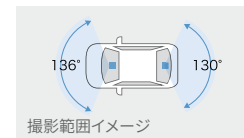

フロントカメラ録画イメージ

リヤカメラ録画イメージ

【基本機能】

フロント 200万画素	リヤ 200万画素	HDR/WDR機能*5
GPS/Gセンサー	夜間撮影◎ (高感度センサー)*6	常時録画/ イベント録画
駐車時録画*2	前方・後方録画	安全運転支援 機能*4

718 前後方2カメラ ドライブレコーダー
TZ-DR210

44,220円(消費税抜き40,200円) 2.4H (4127)

- ●2台のカメラで前方・後方を同時に録画。
- ●前後ともにHDR機能で夜間映像もキレイ。
- ●後方からのあおり運転対策に。
- ●車上荒らしや当て逃げ対策に。

[保証] TZ用品:3年間