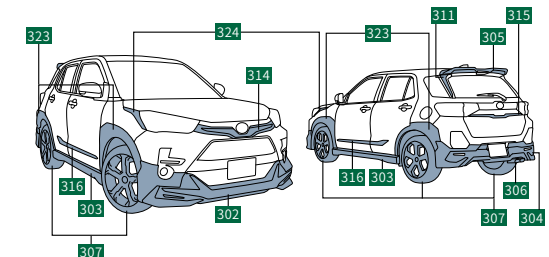

サイズ:18×7.0J&215/45R18 インセット46

[設定] ガソリン車

※価格には、ナット、センターキャップ、バルブも含まれます。

[保証] TCD:1年間2万km

塗装済設定色

- シャイニングホワイトパール(W25)
- ブラックマイカメタリック(X07)
- レーザーブルークリスタルシャイン(B82)

その他のカラーは素地パーツを販売店にて塗装

■ 架装部位