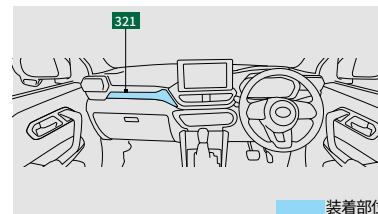

321 LEDメタルガーニッシュ

30,800円(消費税抜き28,000円) 1.0H

〈WE13〉

金属調加飾とブルーのイルミネーションによって、スタイリッシュで先進的な表情を演出します。

[設定] 除くインテリアパネルセット 320 付車

※写真の色や照度は実際とは異なります。

※LEDにON/OFFスイッチはございません(クリアランスランプONで常時点灯)。

[保証]TCD:1年間2万km