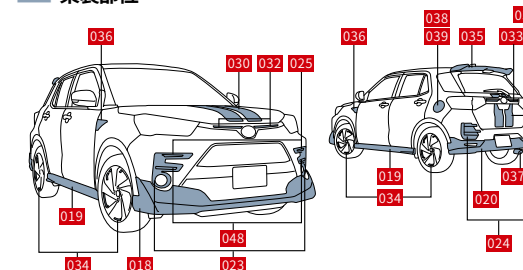

**038** フューエルリッドガーニッシュ6,600円(消費税抜き6,000円) **0.2H**

(P1B2)

[保証] トヨタ純正用品: 3年間6万km

**039** フューエルキャップエンブレム1,320円(消費税抜き1,200円) **0.2H**

(B9LA)

[保証] トヨタ純正用品: 3年間6万km

架装部位

EXTERIOR