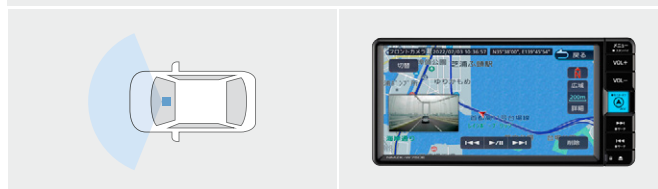

フロントカメラ

撮影範囲イメージ

ディスプレイオーディオやナビの大きな画面ですぐに再生

■標準機能 ■販売店装着オプション

フルHD/200万画素	HDR機能	GPS/Gセンサー	車載機連動機能
常時録画/イベント録画	駐車時録画	周辺環境録画*1	静止画記録

207 カメラ別体型ドライブレコーダー(ディスプレイオーディオ・ベーシックナビ連動タイプ) DRN-H72N

【設定】ディスプレイオーディオ(メーカーパッケージオプション)付車、販売店装着オプションナビ付車

除く9インチ/ベーシックナビドラレコセット **202** **205** 付車

ディスプレイオーディオ付車(VDBX)、ベーシックナビ(7インチ)付車(VADX)

49,830円(消費税抜き45,300円) **0.8H**

9インチベーシックナビ付車(VDEX)

48,620円(消費税抜き44,200円) **0.8H**

※フィッティングキットを含む価格です。 ※本体は、運転席アンダーパネルへの装着となります。 ※画面はハメ込み合成です。また、画面はイメージで実際とは異なる場合があります。

[保証]トヨタ純正用品:3年間6万km