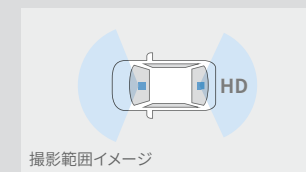

撮影範囲イメージ

後方録画用HDカメラ取り付け例

【前方映像】 ■標準機能 ■販売店装着オプション

フルHD/200万画素	HDR機能	GPS/Gセンサー	車載機連動機能
常時録画/イベント録画	駐車時録画	周辺環境録画*1	静止画記録

【後方映像】

フルHD/200万画素	HDR機能	常時録画/イベント録画	駐車時録画

209 カメラ別体型ドライブレコーダー(ディスプレイオーディオ・ベーシックナビ連動タイプ) <後方録画用HDカメラ利用タイプ>

【設定】ディスプレイオーディオ(メーカーパッケージオプション)付車、販売店装着オプションナビ付車

除くUV&IRカットフィルムセット付車、9インチ/ベーシックナビドラレコセット **202** **205** 付車

ディスプレイオーディオ付車(VD8X)、ベーシックナビ(7インチ)付車(VAAX)

74,030円(消費税抜き67,300円) **2.3H**

9インチベーシックナビ付車(VDCX)

72,820円(消費税抜き66,200円) **2.3H**

※フィッティングキットを含む価格です。 ※本体は、運転席アンダーパネルへの装着となります。 ※後方録画用HDカメラはバックドアガラス内側に装着となります。 ※後方録画用HDカメラで後方も高画質で録画可能(約200万画素)。後方映像(文字)は反転録画されます。なお、前方録画はカメラ別体型ドライブレコーダー(DRN-H72N)と同じです。

※ベーシックナビにお買得な9インチ/ベーシックナビドラレコセットをご用意。(詳細はP.36~37)

[保証]トヨタ純正用品:3年間6万km

*1. 室内HDカメラ **210** に対応。詳しくはP.39をご覧ください。 ■取付け位置は車種により異なります。 ■写真は当該車両とは異なります。また録画映像はイメージで実際とは異なる場合があります。 ■ドライブレコーダーの注意事項につきましてはP.39をご覧ください。 ■ナビ・ナビオプションに関する注意事項はP.42をご覧ください。

000 トヨタ純正用品 000 モデルスタパーツ 000 サポトヨプラス用品(TCD) 000 TRDパーツ(TCD) 000 TZ用品 000 T-SELECT用品、TMP取り扱い商品 ※詳しくは巻末をご覧ください。

0.0H は標準取付時間です。(0.0H) は標準塗装時間です。作業時間に応じた取付費、塗装費が別途必要となります。価格は取付費、塗装費を含まない各事業者の希望小売価格(消費税10%込み) '25年6月現在のもの>を参考価格です。価格、取付費、塗装費は販売店が独自に定めておりますので、詳しくは各販売店におたずねください。

■【設定】のない商品は、全車型に適用です。 ※装着用品・パーツ製造事業者、保証について、お取り扱い上の注意、お問い合わせ先、手話通訳サービスについては、巻末をご覧ください。 ■TCD:株式会社トヨタカスタマイジング&ディベロップメント ■TMP:トヨタモビリティパーツ株式会社