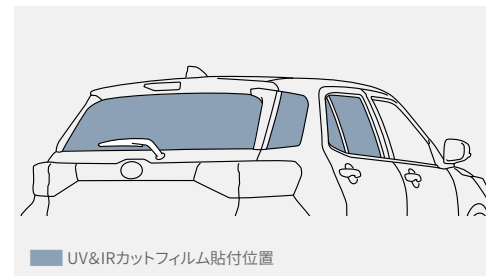

夜間のライト反射時に、ドアオープン状態を後方に知らせる反射フィルムです。

材質:樹脂(PC)

※写真の色や見え方は実際とは異なります。また、本製品自体は発光しません。

【保証】トヨタ純正用品:3年間6万km

※写真のフィルムはクリア。

UV&IRカットフィルム貼付位置

077 UV&IRカットフィルムセット各 17,050円(消費税抜き15,500円) **0.1H**

クリア<F0FL>、ダークスモーク<F0FM>