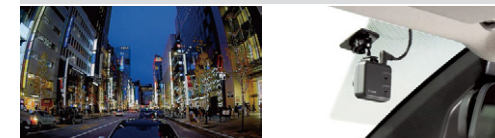

TZ DRIVE RECORDER

【基本機能】

360°カメラ 360万画素	フロント/リヤ 各200万画素	HDR/WDR機能*1
GPS/Gセンサー	夜間撮影◎ (赤外線LED搭載)	常時録画/ イベント録画
駐車時録画*2	全周周+前後方録画	2.7インチ液晶

716 360°カメラ + リヤドライブレコーダー
TZ-DR300

73,480円(消費税抜き66,800円) 2.6H (4117)

- ●360°全周周に加え、前後方を同時に録画。
- ●駐車中も360°+前後方を記録。

[保証] TZ用品:3年間

【基本機能】

フロント 400万画素	リヤ/車内 各200万画素	HDR/WDR機能*3
GPS/Gセンサー	夜間撮影◎ (ナイトモード搭載)	常時録画/ イベント録画
駐車時録画*2	前後方+車内録画	安全運転支援 機能*4

717 前後方3カメラ ドライブレコーダー
TZ-DR500

49,830円(消費税抜き45,300円) 2.9H (412D)

- ●前方・後方・車内を3つのカメラで同時に録画。
- ●画像補正機能の搭載で夜間もしっかり記録。
- ●駐車中も3台のカメラで同時に撮影。
- ●安全運転支援機能でドライブをサポート。

[保証] TZ用品:3年間

【基本機能】

フロント 200万画素	リヤ 200万画素	HDR/WDR機能*5
GPS/Gセンサー	夜間撮影◎ (高感度センサー)*6	常時録画/ イベント録画
駐車時録画*2	前方・後方録画	安全運転支援 機能*4

718 前後方2カメラ ドライブレコーダー
TZ-DR210

44,220円(消費税抜き40,200円) 2.4H (4127)

- ●2台のカメラで前方・後方を同時に録画。
- ●前後ともにHDR機能で夜間映像もキレイ。
- ●後方からのあおり運転対策に。
- ●車上荒らしや当て逃げ対策に。

[保証] TZ用品:3年間

**サポートヨ
プラス+**

【基本機能】

フロント/リヤ 各200万画素	電子インナーミラー 機能	HDR機能
GPS/Gセンサー	夜間撮影◎ (ナイトクリアVer2搭載)	常時録画/ イベント録画
駐車時録画*2*7	前後方録画	安全運転支援 機能*4

709 電子インナーミラー型ドライブレコーダー
(前後方カメラ) TZ-D203MW

駐車監視無し
68,750円(消費税抜き62,500円) 3.2H (410C)

駐車監視有り
74,731円(消費税抜き67,937円) 3.6H (410A) + (4191)*8

- ●後部座席の同乗者などで後方が見えにくい場合でも映像表示で視界を確保。
- ●前方・後方の2つのカメラで同時録画。あおり運転や追突事故もしっかり記録。
- ●高画質カメラを採用し、夜間もクリアに映像表示・記録。

[保証] TZ用品:3年間

*1. フロントカメラのみ。360°カメラはWDR機能、リヤカメラはHDR機能となります。 *2. 駐車時の長時間の録画は、車両バッテリーの寿命を短くすることがあります。駐車時の設定時間は、1時間以下を目安としてください。また、バッテリーの定期的な点検をお願いします。 *3. フロントカメラのみ。リヤ/車内カメラはWDR機能となります。 *4. 詳細につきましては(<https://toyota-mp.co.jp/shohin/tz/>)にてご確認ください。 *5. リヤカメラはHDR機能のみとなります。 *6. リヤカメラのみ搭載となります。 *7. 駐車時録画は「駐車監視有り」のみ対応。 *8. 常時電源コード(追工コード:4191、品番:496288602041、型番:GDO-41)5,981円(消費税抜き5,437円)を含む価格です。 ■取り付け位置は車種により異なります。 ■取り付け例、録画イメージの写真は当該車両とは異なります。