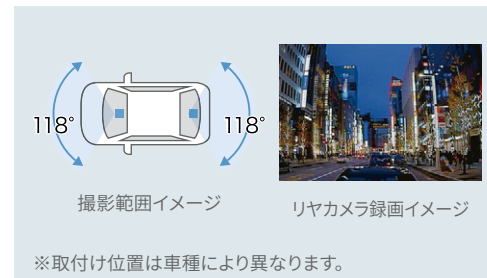

色:ブラック

材質:【表面素材】スウェード調(Luxury)、ニット(Basic)

取付位置:運転席、助手席

※写真は当該車両とは異なります。

[保証]トヨタ純正用品:1年間

電子インナーミラー

フロントカメラ

リアカメラ