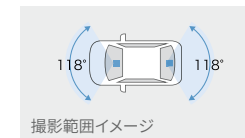

リヤカメラ録画イメージ

フロントカメラ取り付け例

**サポートヨ
プラス+**

【基本機能】

フロント/リヤ 各200万画素	電子インナーミラー 機能	HDR機能
GPS/Gセンサー	夜間撮影◎ (ナイトクリアVer2搭載)	常時録画/ イベント録画
駐車時録画*2*7	前後方録画	安全運転支援 機能*4

709 電子インナーミラー型ドライブレコーダー
(前後方カメラ) TZ-D203MW

駐車監視無し
68,750円(消費税抜き62,500円) 3.2H (410C)

駐車監視有り
74,731円(消費税抜き67,937円) 3.6H (410A) + (4191)*8

- ●後部座席の同乗者などで後方が見えにくい場合でも映像表示で視界を確保。
- ●前方・後方の2つのカメラで同時録画。あおり運転や追突事故もしっかり記録。
- ●高画質カメラを採用し、夜間もクリアに映像表示・記録。

[保証] TZ用品:3年間

*1. フロントカメラのみ。360°カメラはWDR機能、リヤカメラはHDR機能となります。 *2. 駐車時の長時間の録画は、車両バッテリーの寿命を短くすることがあります。駐車時の設定時間は、1時間以下を目安としてください。また、バッテリーの定期的な点検をお願いします。 *3. フロントカメラのみ。リヤ/車内カメラはWDR機能となります。 *4. 詳細につきましては(<https://toyota-mp.co.jp/shohin/tz/>)にてご確認ください。 *5. リヤカメラはHDR機能のみとなります。 *6. リヤカメラのみ搭載となります。 *7. 駐車時録画は「駐車監視有り」のみ対応。 *8. 常時電源コード(追工コード:4191、品番:496288602041、型番:GDO-41)5,981円(消費税抜き5,437円)を含む価格です。 ■取り付け位置は車種により異なります。 ■取り付け例、録画イメージの写真は当該車両とは異なります。

※検査標章などの装着物の位置、オプション製品の取付などによってはドライブレコーダーが装着できない場合がございます。詳しくは販売店におたずねください。

■本製品使用時は必ず本カメラ専用のmicroSDカードを使用してください。専用品以外のmicroSDカード使用における動作不良等については、一切の責任を負いかねます。 ■本製品の近くにGPS機能を持つ製品やVICS受信機を設置しないでください。誤動作を起こす可能性があります。 ■地デジ等のアンテナ近くには設置しないでください。テレビの受信感度の低下・チャタリング・ノイズの原因となる可能性があります。 ■一部の車種および地域や周波数によっては、AMラジオにノイズが入る可能性があります。 ■本カタログ掲載内容は'25年9月現在の情報であり、モデルチェンジ等により予告なく変更や販売終了となることがございます。予めご了承ください。 ■安全運転支援機能は、運転者の負担軽減が目的であり、全ての周辺状況、走行状態を判断することはできません。また事故を未然に防ぐ機能ではありません。 ■その他、P.39ドライブレコーダーの注意事項をご確認ください。 ■商品の詳細につきましては、(<https://toyota-mp.co.jp/shohin/tz/>)にてご確認ください。

000 トヨタ純正用品 000 モデルスタパーツ 000 サポートヨプラス用品(TCD) 000 TRDパーツ(TCD) 000 TZ用品 000 T-SELECT用品、TMP取り扱い商品 ※詳しくは巻末をご覧ください。

0.0H は標準取付時間です。(0.0H) は標準塗装時間です。作業時間に応じた取付費、塗装費が別途必要となります。価格は取付費、塗装費を含まない各事業者の希望小売価格(消費税10%込み)'25年9月現在のもの>を参考価格です。価格、取付費、塗装費は販売店が独自に定めておりますので、詳しくは各販売店におたずねください。

■[限定]のない商品は、全車型に適用です。 ※装着用品・パーツ製造事業者、保証について、お取り扱い上の注意、お問い合わせ先、手話通訳サービスについては、巻末をご覧ください。 ■TCD:株式会社トヨタカスタマイジング&ディベロップメント ■TMP:トヨタモビリティパーツ株式会社