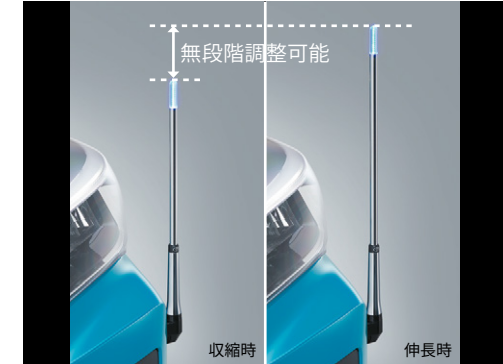

107 フェンダーランプ(デザインタイプ)

13,200円(消費税抜き12,000円) 0.7H〈K2G1〉

運転席から見やすい高さ無段階で調整(手動)が可能。また、スモールランプと連動してブルーに点灯するので、夜間にも活躍します。

ポールの長さ:約410~500mm

※写真の色や照度は実際とは異なります。

[保証] トヨタ純正用品:3年間6万km