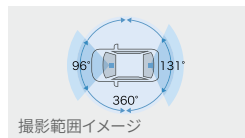

360°カメラ録画イメージ

【基本機能】

360°カメラ 360万画素	フロント/リヤ 各200万画素	HDR/WDR機能*1
GPS/Gセンサー	夜間撮影◎ (赤外線LED搭載)	常時録画/ イベント録画
駐車時録画*2	全周周+前後方録画	2.7インチ液晶

716 360°カメラ + リヤドライブレコーダー
TZ-DR300

73,480円(消費税抜き66,800円) 2.6H (4117)

- ●360°全周周に加え、前後方を同時に録画。
- ●駐車中も360°+前後方を記録。

[保証] TZ用品:3年間