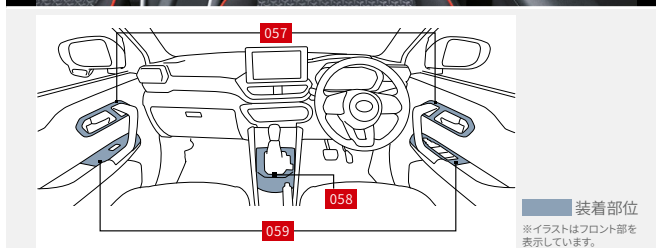

【お得なセット価格】

68,200円(消費税込み) ▶ **61,380円(消費税抜き55,800円)** 1.0H

レッドカーボン調<BQNU>、ピアノブラック調<BQPU>、オレンジ<BQQU>

[設定] G(ガソリン車)、X

[保証] トヨタ純正用品:3年間6万km