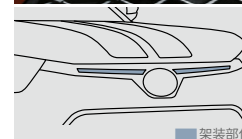

032 フロントストライプ(レッド)

3,300円(消費税抜き3,000円) **0.4H** <R7S1>

色:レッド

材質:ウレタン

[保証]トヨタ純正用品:3年間6万km