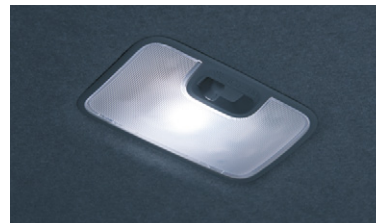

072 センタールームランプ用*1

2,750円(消費税抜き2,500円) **0.2H** <B9F2>

発光色:ホワイト

[保証]トヨタ純正用品:3年間6万km