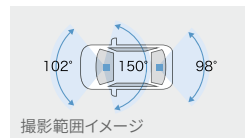

車内カメラ録画イメージ

リヤカメラ録画イメージ

【基本機能】

フロント 400万画素	リヤ/車内 各200万画素	HDR/WDR機能*3
GPS/Gセンサー	夜間撮影◎ (ナイトモード搭載)	常時録画/ イベント録画
駐車時録画*2	前後方+車内録画	安全運転支援 機能*4

717 前後方3カメラ ドライブレコーダー
TZ-DR500

49,830円(消費税抜き45,300円) 2.9H (412D)

- ●前方・後方・車内を3つのカメラで同時に録画。
- ●画像補正機能の搭載で夜間もしっかり記録。
- ●駐車中も3台のカメラで同時に撮影。
- ●安全運転支援機能でドライブをサポート。

[保証] TZ用品:3年間