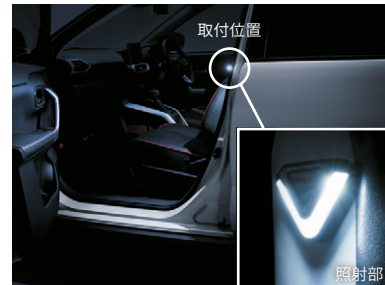

318 LEDスマートフットライト

フロント左右2個セット

24,200円(消費税抜き22,000円) 1.6H

〈WE31〉

センターピラーの前方に取り付ける小型LEDライト。運転席・助手席それぞれのドア開閉に連動して点灯するホワイトビームが足元を広角に照射し、夜間の乗降をサポートします。

LED:ホワイト

※写真は当該車両とは異なります。

※写真の色や照度は実際とは異なります。

[保証]TCD:1年間2万km