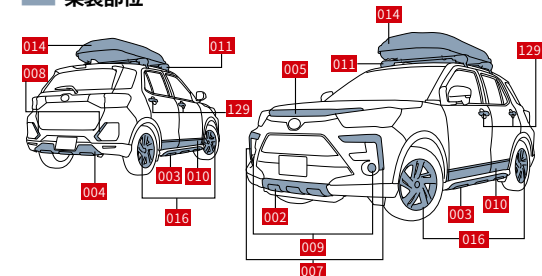

010 ボディサイドモールディング

33,000円(消費税抜き30,000円) **0.6H**〈L4A1〉

材質:樹脂(ABS)

【設定】除くスタイリッシュドアエッジモール、ドアエッジプロテクター(メッキ調) 付車

【保証】トヨタ純正用品:3年間6万km

架装部位

000 トヨタ純正用品 **000** モデリスタパーツ **000** サポトヨプラス用品(TCD) **000** TRDパーツ(TCD) **000** 1Z用品 **000** T-SELECT用品、TMP取り扱い商品 ※詳しくは巻末をご覧ください。