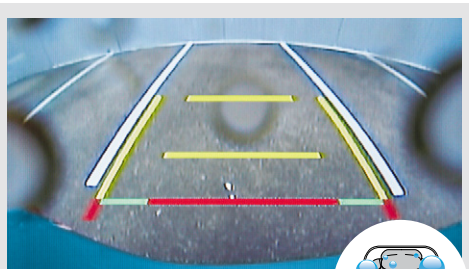

雨滴除去機能 作動イメージ
【使用前】