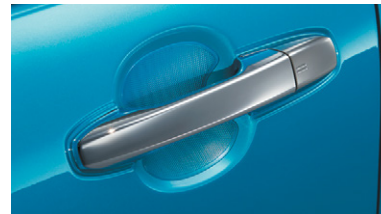

COMFORT

079 スタイリッシュドアエッジモール

1台分 8,800円(消費税抜き8,000円) **0.4H**
(K6B7)

ドアの開閉時にエッジをガードします。

色:全ボディカラー対応

材質:樹脂(アクリル)

[設定] 除くボディサイドモールディング、サイドウインドゥモール(メッキ調)付車

[保証]トヨタ純正用品:3年間6万km

080 ドアエッジプロテクター(メッキ調)

1台分 6,050円(消費税抜き5,500円) **0.4H**
(K6B6)

ドアの開閉時にエッジをガードします。

[設定] 除くボディサイドモールディング、サイドウインドゥモール(メッキ調)付車

[保証]トヨタ純正用品:3年間6万km

クリア

081 プロテクションフィルム
(ドアハンドル)

クリア・1台分 4,950円
(消費税抜き4,500円) **0.4H** (S1PE)

カーボン調・1台分 5,500円
(消費税抜き5,000円) **0.4H** (S1PF)

材質:ウレタン

[保証]トヨタ純正用品:3年間6万km

SECURITY

盗難防止機能付ナンバーフレームセット

124 デラックス

[お得なセット価格]

7,260円(消費税抜き6,600円)

▶ **6,710円(消費税抜き6,100円)** (BHGU)

ナンバーフレーム(デラックス/フロント&リヤ) + ロックボルト(ナンバープレート用)のセット。

ナンバーフレーム表面処理:クロムメッキ

[設定] 除く字光式ナンバープレート付車

※ロックボルト・ナンバーフレームは、それぞれ単品でもご購入いただけますので、販売店にお問い合わせください。

[保証]トヨタ純正用品:3年間6万km

盗難防止機能付ナンバーフレームセット

125 ベーシック

[お得なセット価格]

5,940円(消費税抜き5,400円)

▶ **5,390円(消費税抜き4,900円)** (BHHU)

ナンバーフレーム(ベーシック/フロント&リヤ) + ロックボルト(ナンバープレート用)のセット。

ナンバーフレーム表面処理:シルバー塗装

[設定] 除く字光式ナンバープレート付車

※ロックボルト・ナンバーフレームは、それぞれ単品でもご購入いただけますので、販売店にお問い合わせください。

[保証]トヨタ純正用品:3年間6万km

134 ホイールロックナット

アルミホイール用 6,600円
(消費税抜き6,000円) (U5DF)

[設定] Z、G、Xのアルミホイール付車

スチールホイール用 6,600円
(消費税抜き6,000円) (U5F4)

[設定] Xのスチールホイール付車

[保証]トヨタ純正用品:3年間6万km