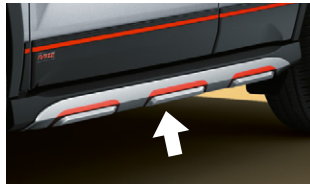

【保証】トヨタ純正用品:3年間6万km

002 フロントスキッドプレート(レッド加飾付)

33,000円(消費税抜き30,000円) **0.6H**〈BRDU〉

材質:樹脂(ABS)

【設定】除くフロントスポイラー **018**、**041** 付車

【保証】トヨタ純正用品:3年間6万km

003 サイドスキッドプレート(レッド加飾付)

55,000円(消費税抜き50,000円) **0.8H**〈BREU〉