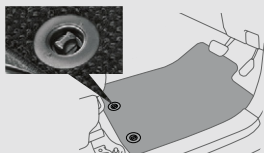

[保証]トヨタ純正用品:3年間6万km

回転ノブ取り付け部位

イメージ図

※写真は当該車両とは異なります。

フロアマットを固定する工夫が施されています。

運転席側は2カ所に取り付けられた回転ノブでフロアマットをしっかり固定。走行中のマットのずれを防止します。取り外しもスムーズにできます。

ロゴアップ

ベーシックセット 詳しくはP.3