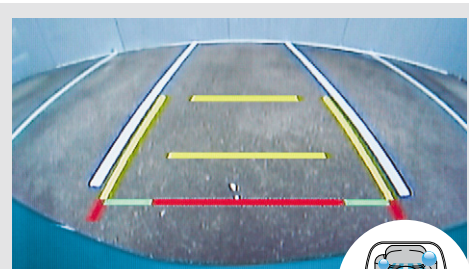

雨滴除去機能 作動イメージ
【使用后】

●リヤワイパー作動開始時にシフトをR(リバース)に入れると、カメラレンズの雨滴をエア（空気圧）で吹き飛ばします。ただし、リヤワイパー連続運転中は一度リヤワイパーのOFF-ON操作が必要です。