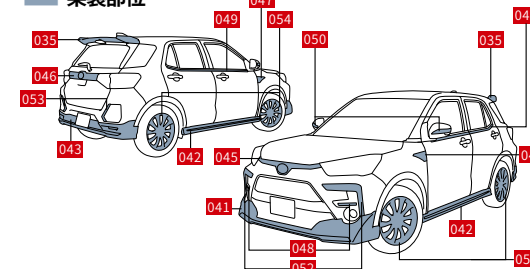

※アルミホイールとホイールナット(ブラック)とのセットです。価格にはホイールナット(ブラック)も含まれます。

※価格にはタイヤは含まれません。

[保証]トヨタ純正用品:3年間6万km

架装部位

EXTERIOR

SPORTY STYLE ※詳しくはP.6をご覧ください。

029 ストライプセット **030 + 031**の合計金額

24,200円(消費税抜き22,000円) **1.0H** <BRLU>