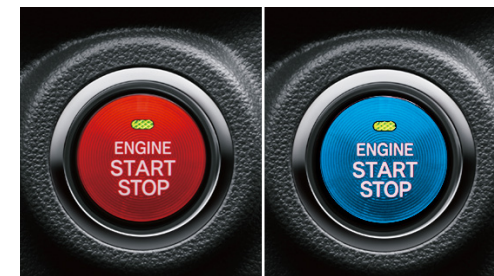

064 本革シフトノブ

6,600円(消費税抜き6,000円) 0.2H (B7EF)

[設定] 除くZ

[保証] トヨタ純正用品:3年間6万km

ハイブリッド車用(左:レッド、右:ブルー)

ガソリン車用(左:レッド、右:ブルー)

065 スタートボタンカバー

ハイブリッド車用 各 1,320円(消費税抜き1,200円) 0.2H