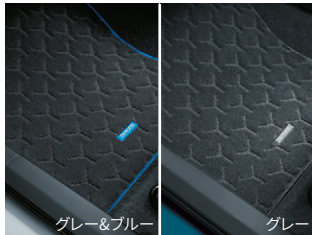

ベーシックセット

060 フロアマット(デラックスタイプ)