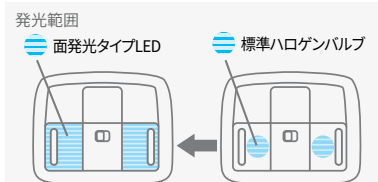

※図はフロントパーソナルランプ