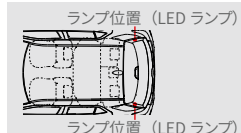

089 ラゲージルームランプ

左右2個セット 12,100円(消費税抜き11,000円) 1.0H

〈B9K5〉

ラゲージルームの左右に高性能の小型LEDランプを装着することで、ラゲージルーム内を広範囲に明るく照らします。

材質：樹脂(PC)

※写真の色や照度は実際とは異なります。

[保証]トヨタ純正用品:3年間6万km