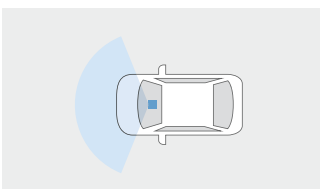

撮影範囲イメージ

標準機能 機能なし

フルHD/200万画素	HDR機能	GPS/Gセンサー	車載機連動機能
常時録画/ イベント録画*2	駐車時録画	周辺環境録画	静止画記録

スリムなコンパクト設計のオールインワンモデル。

211 カメラ一体型ドライブレコーダー DRT-H68A

21,450円(消費税抜き19,500円) 1.3H (VALX)

【設定】除く9インチ/ベーシックナビドラレコセット **202 205** 付車

※正常な動作が保証できないため、本製品使用時は必ず本カメラ専用のmicroSDカードを使用してください。

[保証]トヨタ純正用品:3年間6万km

ドライブレコーダー注意事項

※検査標章などの装着物の位置、オプション製品の取付などによってはドライブレコーダーが装着できない場合がございます。詳しくは販売店におたずねください。

■本機は、全ての状況において映像を録画することを保証したものではありません。■本機は、事故の検証に役立つことも目的の一つとした製品ですが、証拠としての効力を保証するものではありません。■本機で録画した映像は、その使用目的や使用方法によっては、被写体のプライバシーなどの権利を侵害する場合がありますのでご注意ください。また、本機をイタズラなどの目的では使用しないでください。これらの場合については弊社は一切責任を負いません。■本機は映像を録画する装置ですが、必ずしも信号が確認できることを保証した装置ではありません。環境によって信号が確認できない場合があります。その場合は、前後の映像や周囲の車両の状況から判断願います。信号が確認できない件については、弊社は一切責任を負いません。■LED式信号機は目に見えない速さで点滅しているため、本機で撮影すると、点滅して撮影される場合があります。信号が映っていない場合は前後の映像や周囲の車両の状況から判断願います。LED式信号機が映らない件については弊社は一切責任を負いません。■映像が録画されなかった場合や録画された映像ファイルが破損していた場合による損害、本機の故障や本機を使用することによって生じた損害については、弊社は一切責任を負いません。■夜間にナビの画面や昼間に太陽光を反射してダッシュボード等がガラスに映り込み、映像に残る場合があります。また、外部環境により映像画質が変化します。■ご使用前に必ず取扱説明書をご覧ください。

*1. フィッティングキットを含む価格です。 *2. イベント録画は手動(スイッチ操作)で録画。 ■取付け位置は車種により異なります。 ■写真は当該車両とは異なります。また録画映像はイメージで実際とは異なる場合があります。 ■ナビ・ナビオプションに関する注意事項はP.42をご覧ください。

000 トヨタ純正用品 000 モデルスタパーツ 000 サポトヨプラス用品(TCD) 000 TRDパーツ(TCD) 000 TYZ用品 000 T-SELECT用品、TMP取り扱い商品 ※詳しくは巻末をご覧ください。

0.0H は標準取付時間です。(0.0H) は標準塗装時間です。作業時間に応じた取付費、塗装費が別途必要となります。価格は取付費、塗装費を含まない各事業者の希望小売価格(消費税10%込み) '25年6月現在のもの>で参考価格です。価格、取付費、塗装費は販売店が独自に定めておりますので、詳しくは各販売店におたずねください。

■【設定】のない商品は、全車型に適用です。 ※装着用品、パーツ製造事業者、保証について、お取り扱い上の注意、お問い合わせ先、手話通訳サービスについては、巻末をご覧ください。 ■TCD:株式会社トヨタカスタマイジング&ディベロップメント ■TMP:トヨタモビリティパーツ株式会社