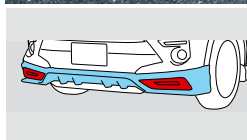

TRD

512 エアロパーツセット 513 + 514 + 515 の合計金額

165,000円(消費税抜き150,000円) 4.2H Aggressive Style (White)*1<VACU>、Aggressive Style (Black)*1<VKCU>

【設定】 除くマフラーカッター 037、マッドガード(フロントセット) 114、マッドガード(リヤセット) 114、マフラーカッター 306、カラードフェンダー 323 付車
【保証】 TCD:1年間2万km

Aggressive Style(White): ■部分はシャイニングホワイトパール(W25)、■部分はブラック(212)
Aggressive Style(Black): ■部分はブラックマイカメタリック(X07)、■部分はツヤ消し黒塗装