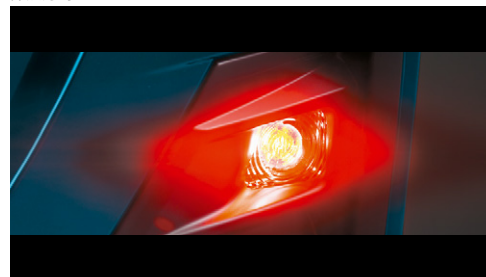

装着時

非装着時

108 レインクリアリングブルーミラー13,200円(消費税抜き12,000円) **0.2H** (K8G1)

ミラー表面に親水処理を行い、雨天時の視認性を向上。親水性は日光が当たると回復し、効果が持続します。

[保証]トヨタ純正用品:1年間2万km

非点灯時

点灯時

109 リヤフォグランプ24,200円(消費税抜き22,000円) **0.6H**