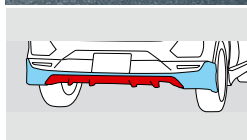

Aggressive Style(White): ■部分はシャイニングホワイトパール(W25)、■部分はブラック(212)
Aggressive Style(Black): ■部分ともにブラックマイカメタリック(X07)

513 フロントスポイラー

51,700円(消費税抜き47,000円) 1.2H

Aggressive Style (White)*1<VA1C>

Aggressive Style (Black)*1<VK1C>

色:ホワイト、ブラック

材質:樹脂(PPE)

地上高:オリジナルより約56mmダウン

全長:オリジナルより約38mmプラス

【設定】 除くカラードフェンダー 323 付車

【保証】 TCD:1年間2万km

514 サイドスカート

66,000円(消費税抜き60,000円) 2.2H

Aggressive Style (White)*1<VA2C>

Aggressive Style (Black)*1<VK2C>

色:ホワイト、ブラック

材質:樹脂(PPE)

地上高:オリジナルより約61mmダウン

【設定】 除くマッドガード(フロントセット) 114、カラードフェンダー 323 付車

【保証】 TCD:1年間2万km

515 リヤバンパースポイラー

47,300円(消費税抜き43,000円) 0.8H

Aggressive Style (White)*1<VA3C>

Aggressive Style (Black)*1<VK3C>

色:ホワイト、ブラック

材質:樹脂(PPE)

地上高:オリジナルより約89mmダウン

全長:オリジナルより約5mmプラス

【設定】 除くマフラーカッター 037、マッドガード(リヤセット) 114、マフラーカッター 306、カラードフェンダー 323 付車

【保証】 TCD:1年間2万km