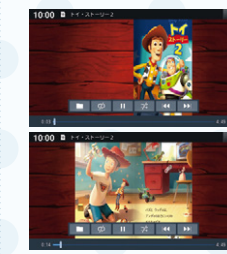

ミッキー&ミニーデザインに着せ替えて
カーライフをもっと楽しく!

着せ替えキットでできること

1 メニュー画面などいろいろなシーンに
ミッキーとミニーが登場

ウェルカムメッセージ(地図画面表示時)

車両停車時や
エンディングなどでも
ミッキーとミニーが登場します。

2 オーディオブック*
再生機能追加

再生動画

*再生時は、ナビ着せ替えキット(ミッキー&ミニー)のSDカード挿入が必要です。