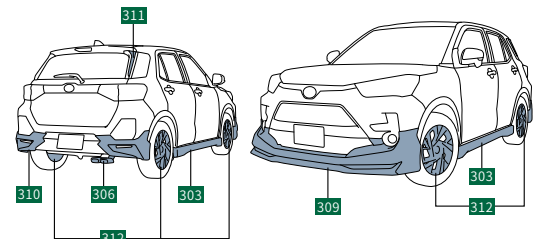

架装部位

*1.リヤスカート 304/リヤスパッツ 310 とカレードフェンダー 323 を同時装着する際は、カレードフェンダー 323 を先にお取り付けください。装着する順番を逆にすると取り付けできなくなるため、ご注意ください。

000 トヨタ純正用品 000 モデリスタパーツ 000 サポトヨプラス用品(TCD) 000 TRDパーツ(TCD) 000 ITZ用品 000 T-SELECT用品、TMP取り扱い商品 ※詳しくは巻末をご覧ください。

0.0H は標準取付時間です。0.0H は標準塗装時間です。作業時間に応じた取付費、塗装費が別途必要となります。価格は取付費、塗装費を含まない各事業者の希望小売価格(消費税10%込み)24年11月現在のもの>で参考価格です。価格、取付費、塗装費は販売店が独自に定めておりますので、詳しくは各販売店におたずねください。

■ [設定] のない商品は、全車型に適用です。 ※装着用品・パーツ製造事業者、保証について、お取り扱い上の注意、お問い合わせ先、手話通訳サービスについては、巻末をご覧ください。 ■ TCD:株式会社トヨタカスタマイジング&ディベロップメント ■ TMP:トヨタモビリティパーツ株式会社